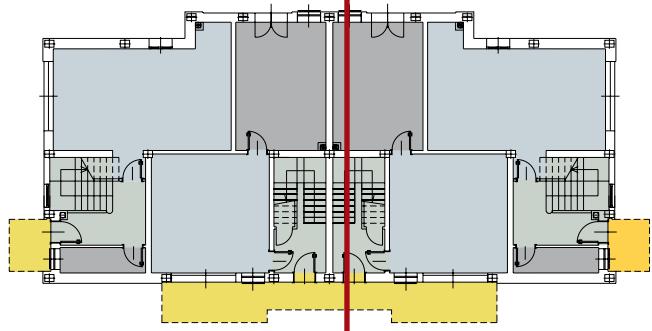

## Modena

PEEP n. 49

Marzaglia Nuova Est

Nella frazione di Marzaglia, a pochi chilometri da Modena, è in corso di realizzazione una palazzina di sole 4 unità abitative, tutte con ingresso indipendente e giardino privato.

**Gli alloggi sono disposti su 2 piani abitabili, con garage e cantine al piano terra e soffitte al piano sottotetto.**

**Gli appartamenti sono di ampia metratura, composti da:**

- pranzo/soggiorno
- cucina abitabile
- 3 camere da letto
- doppi servizi.

planimetria

prospetto

piano terra

**primo piano superficie  
vendibile 215 mq  
secondo piano superficie  
vendibile 245 mq**

piano primo o secondo

piano sottotetto