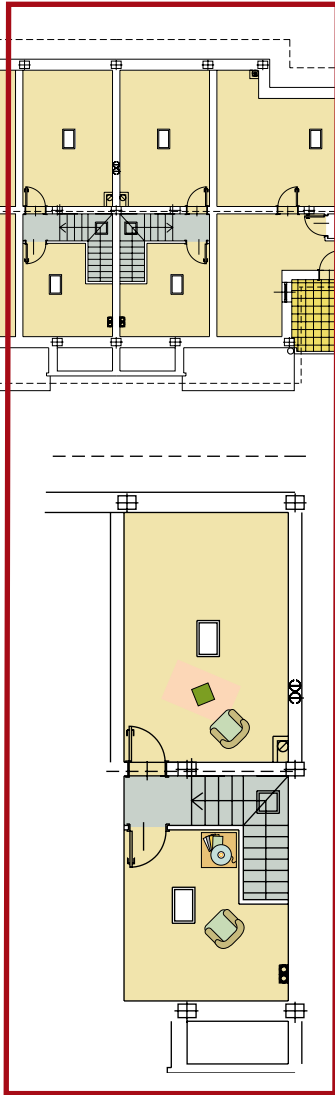

## Modena

PEEP n. 49

Marzaglia Nuova Est

Nella frazione di Marzaglia, a pochi chilometri da Modena, è in corso di realizzazione una palazzina di sole 4 unità abitative, tutte con ingresso indipendente e giardino privato.

**Gli alloggi sono disposti su 2 piani abitabili, con garage e cantine al piano terra e soffitte al piano sottotetto.**

**Gli appartamenti sono di ampia metratura, composti da:**

- pranzo/soggiorno
- cucina abitabile
- 3 camere da letto
- doppi servizi.

planimetria

prospetto

piano terra

**primo piano superficie  
vendibile 215 mq  
secondo piano superficie  
vendibile 245 mq**

piano primo o secondo

piano sottotetto