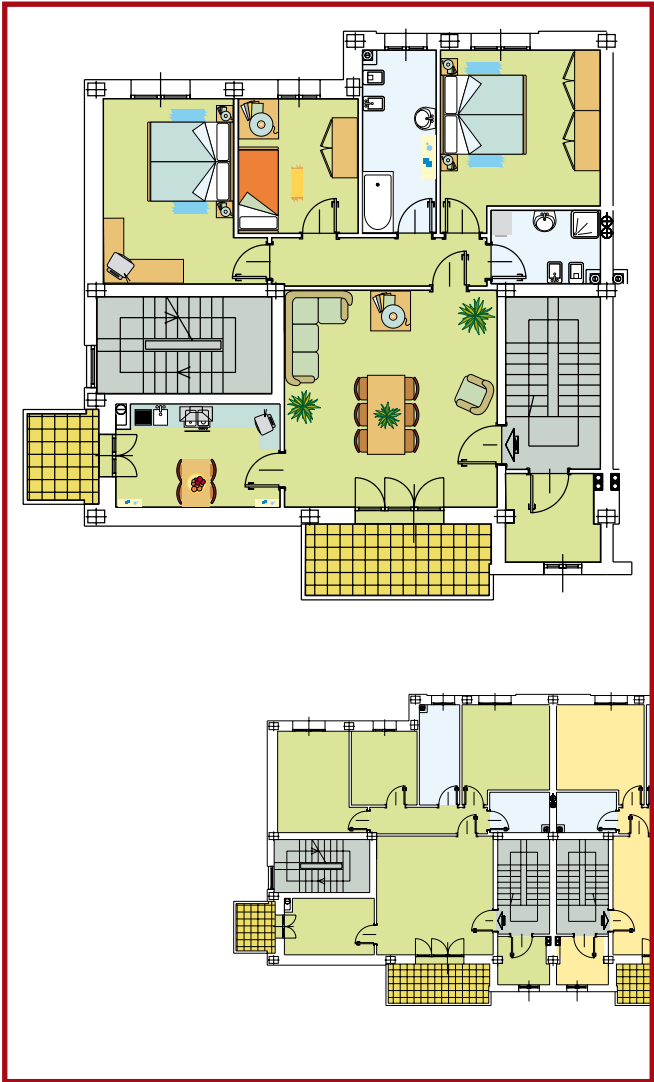

## Modena

PEEP n. 49

Marzaglia Nuova Est

Nella frazione di Marzaglia, a pochi chilometri da Modena, è in corso di realizzazione una palazzina di sole 4 unità abitative, tutte con ingresso indipendente e giardino privato.

**Gli alloggi sono disposti su 2 piani abitabili, con garage e cantine al piano terra e soffitte al piano sottotetto.**

**Gli appartamenti sono di ampia metratura, composti da:**

- pranzo/soggiorno
- cucina abitabile
- 3 camere da letto
- doppi servizi.

planimetria

prospetto

piano terra

**primo piano superficie  
vendibile 215 mq  
secondo piano superficie  
vendibile 245 mq**

piano primo o secondo

piano sottotetto