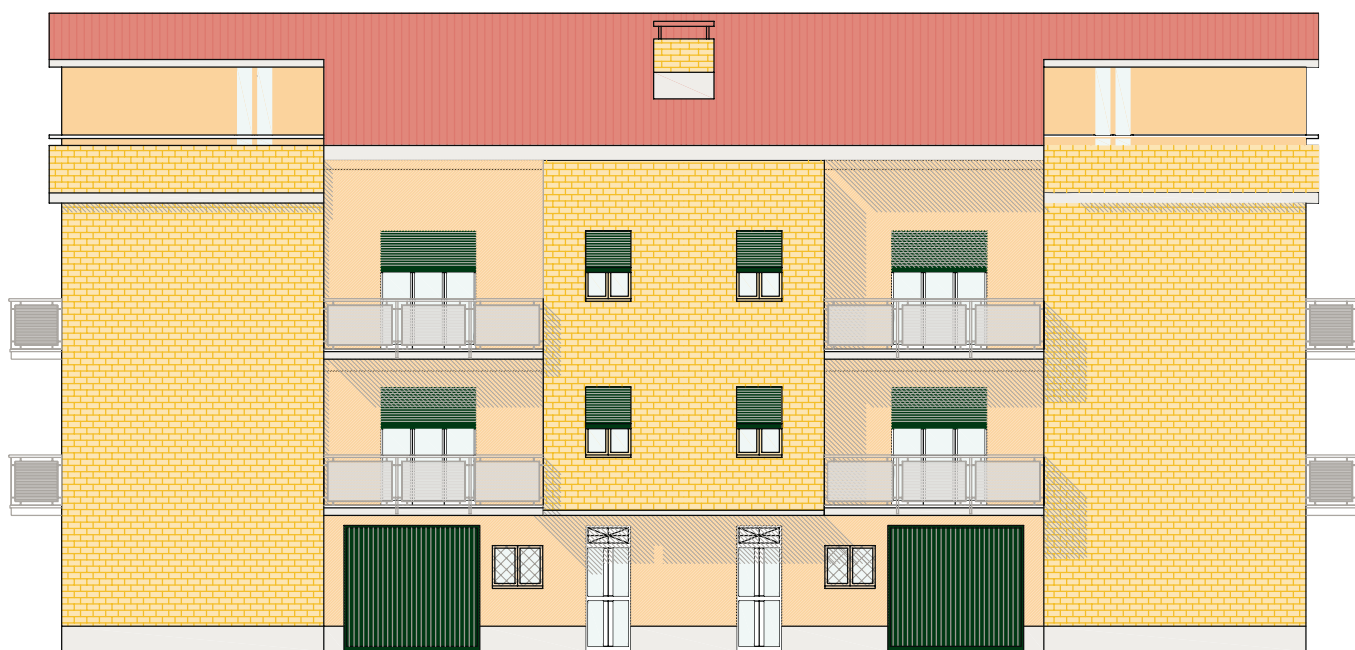

## Modena

PEEP n. 49

Marzaglia Nuova Est

Nella frazione di Marzaglia, a pochi chilometri da Modena, è in corso di realizzazione una palazzina di sole 4 unità abitative, tutte con ingresso indipendente e giardino privato.

**Gli alloggi sono disposti su 2 piani abitabili, con garage e cantine al piano terra e soffitte al piano sottotetto.**

**Gli appartamenti sono di ampia metratura, composti da:**

- pranzo/soggiorno
- cucina abitabile
- 3 camere da letto
- doppi servizi.

planimetria

prospetto

piano terra

**primo piano superficie  
vendibile 215 mq  
secondo piano superficie  
vendibile 245 mq**

piano primo o secondo

piano sottotetto