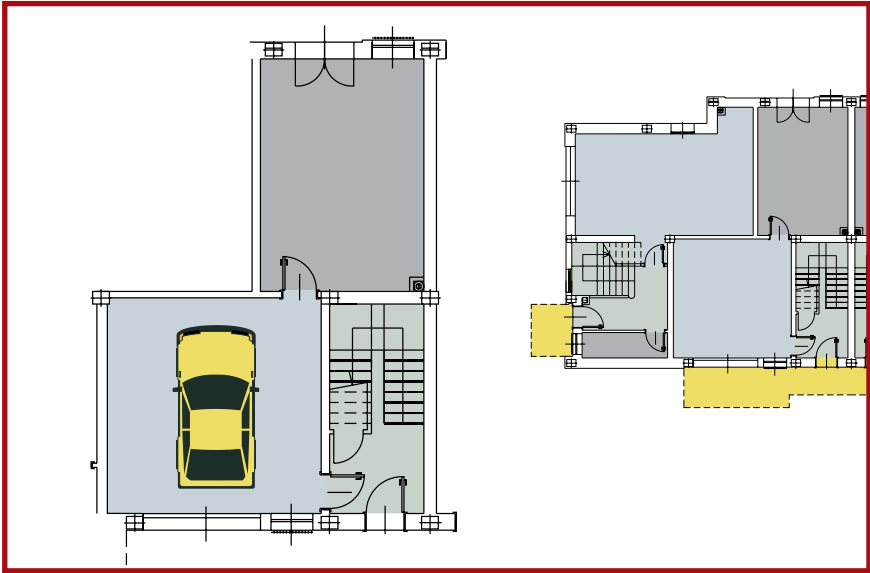

## Modena

PEEP n. 49

Marzaglia Nuova Est

Nella frazione di Marzaglia, a pochi chilometri da Modena, è in corso di realizzazione una palazzina di sole 4 unità abitative, tutte con ingresso indipendente e giardino privato.

**Gli alloggi sono disposti su 2 piani abitabili, con garage e cantine al piano terra e soffitte al piano sottotetto.**

**Gli appartamenti sono di ampia metratura, composti da:**

- pranzo/soggiorno
- cucina abitabile
- 3 camere da letto
- doppi servizi.

planimetria

prospetto

piano terra

**primo piano superficie  
vendibile 215 mq  
secondo piano superficie  
vendibile 245 mq**

piano primo o secondo

piano sottotetto