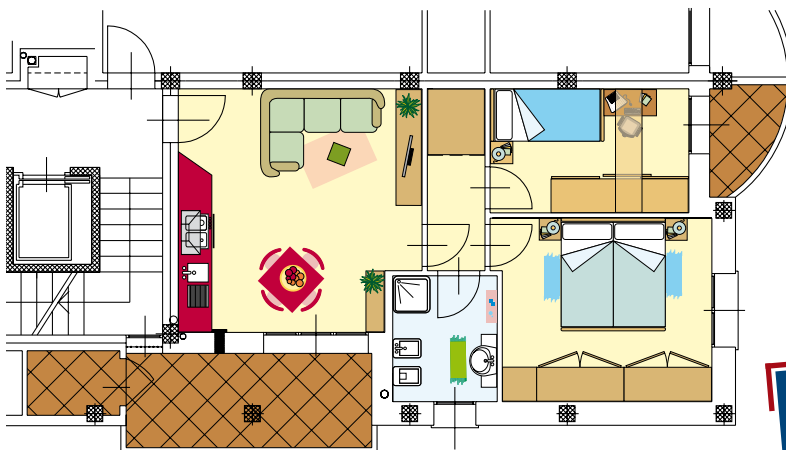

CONTRIBUTO
per le giovani coppie e
per altri nuclei famigliari
sull'acquisto della 1^a casa
minimo euro 10.000
per alloggio

consegna

Soliera

PEEP Limidi

A Limidi, a 3 km da Carpi e in direzione Modena, il Comune di Soliera ha individuato un'area PEEP nella quale è stato realizzato un nuovo comparto residenziale.

Unioncasa ha costruito 18 alloggi in palazzine di 3 piani circondate da aree adibite a verde pubblico e privato condominiale.

Ultimo alloggio composto da:

- sala da pranzo con angolo cottura
- 2 camere da letto
- servizio
- garage
- cantina.