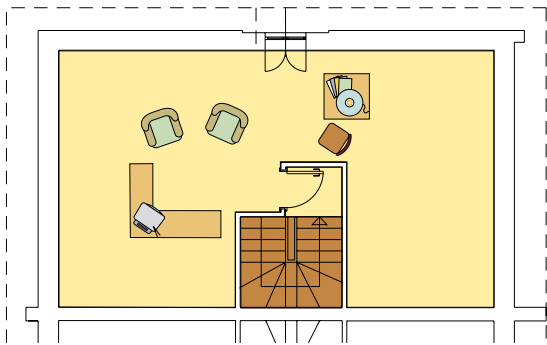

piano terra

piano primo

villetta a schiera
abitazione 167 mq

223.000 euro

consegna

Camposanto

PEEP Camposanto

Intervento residenziale per complessive 5 ville a schiera su area concessa in proprietà convenzionata realizzate nel comparto PEEP Camposanto.

Ultima villetta a schiera disposta su due piani abitabili e sottotetto mansardato.

Piano terra adibito a zona giorno composto da:

- pranzo/soggiorno
- cucina abitabile
- antibagno e bagno.

Primo piano composto da:

- 1 camera da letto matrimoniale
- 2 camere da letto singole
- bagno.

Autorimessa al piano terra per un posto auto.

Giardino privato.