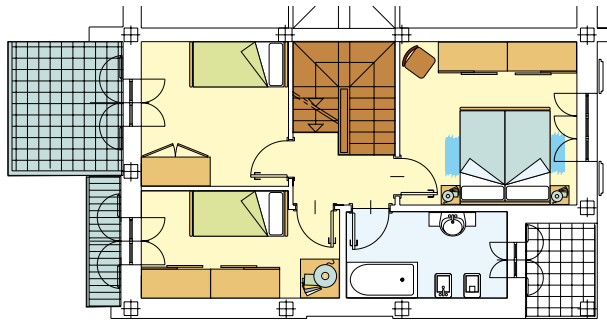

piano terra

piano primo

villetta a schiera
abitazione 167 mq

223.000 euro

consegna

Camposanto

PEEP Camposanto

Intervento residenziale per complessive 5 ville a schiera su area concessa in proprietà convenzionata realizzate nel comparto PEEP Camposanto.

Ultima villetta a schiera disposta su due piani abitabili e sottotetto mansardato.

Piano terra adibito a zona giorno composto da:

- pranzo/soggiorno
- cucina abitabile
- antibagno e bagno.

Primo piano composto da:

- 1 camera da letto matrimoniale
- 2 camere da letto singole
- bagno.

Autorimessa al piano terra per un posto auto.

Giardino privato.