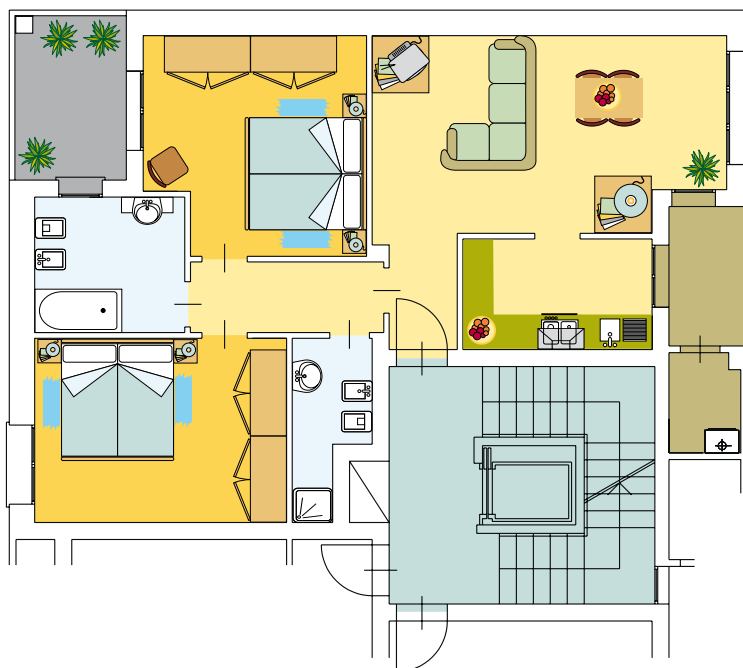

a canoni contenuti con possibilità di riscatto

planimetria

corte

CONTRIBUTO
per le giovani coppie e
per altri nuclei familiari
sull'acquisto della 1^a casa
minimo euro 10.000
per alloggio

alloggio 1
superficie vendibile
circa 120 mq con garage

173.000 euro

consegna

Soliera

PEEP Limidi

A Limidi, a 3 km da Carpi e in direzione di Modena, il Comune di Soliera ha individuato un'area PEEP nella quale è stato realizzato un nuovo comparto residenziale.

Unioncasa ha costruito 18 alloggi in palazzine di 3 piani circondate da aree adibite a verde pubblico e privato condominiale.

Ultimi due alloggi composti da:

- sala da pranzo
- cucina
- 2/3 camere da letto
- doppi servizi
- garage
- cantina.