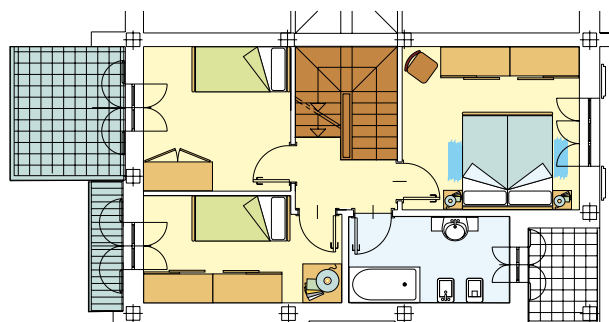

Piano terra adibito a zona giorno composto da:

- pranzo/soggiorno
- cucina abitabile
- antibagno e bagno.

Primo piano composto da:

- 1 camera da letto matrimoniale
- 2 camere da letto singole
- bagno.

Autorimessa al piano terra per un posto auto.

villetta a schiera
superficie vendibile 167 mq

230.500 euro

piano terra

piano primo

sottotetto