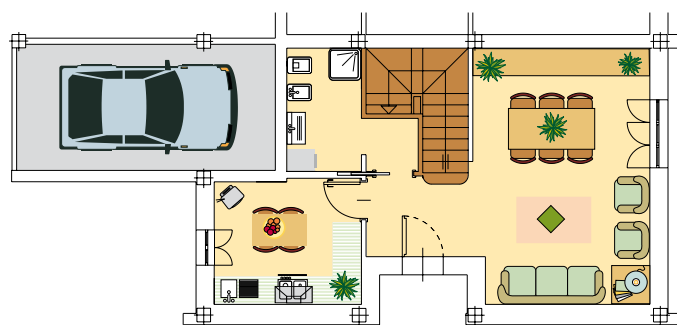

Piano terra adibito a zona giorno composto da:

- pranzo/soggiorno
- cucina abitabile
- antibagno e bagno.

Primo piano composto da:

- 1 camera da letto matrimoniale
- 2 camere da letto singole
- bagno.

Autorimessa al piano terra per un posto auto.

villetta a schiera
superficie vendibile 167 mq

230.500 euro

piano terra

piano primo

sottotetto