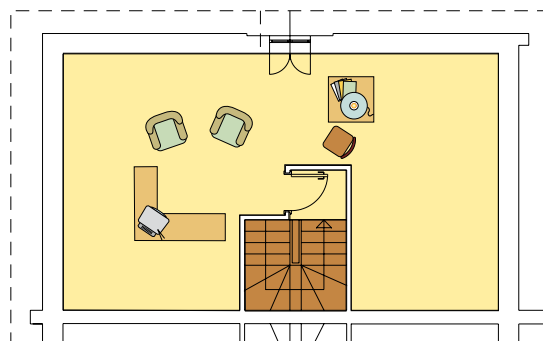

Piano terra adibito a zona giorno composto da:

- pranzo/soggiorno
- cucina abitabile
- antibagno e bagno.

Primo piano composto da:

- 1 camera da letto matrimoniale
- 2 camere da letto singole
- bagno.

Autorimessa al piano terra per un posto auto.

villetta a schiera
superficie vendibile 167 mq

230.500 euro

piano terra

piano primo

sottotetto