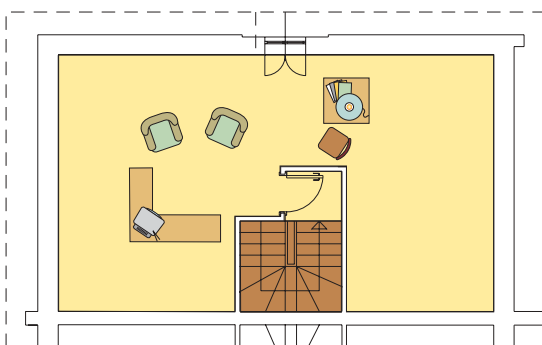

piano terra

piano primo

sottotetto

consegna

Camposanto

PEEP Camposanto

Intervento residenziale per complessive 5 ville a schiera su area concessa in proprietà convenzionata realizzate nel comparto PEEP Camposanto.

Ultime villette a schiera disposte su due piani abitabili e sottotetto mansardato.

Piano terra adibito a zona giorno composto da:

- pranzo/soggiorno
- cucina abitabile
- antibagno e bagno.

Primo piano composto da:

- 1 camera da letto matrimoniale
- 2 camere da letto singole
- bagno.

Autorimessa al piano terra per un posto auto.

villetta a schiera
superficie vendibile 167 mq

230.500 euro

prospetto