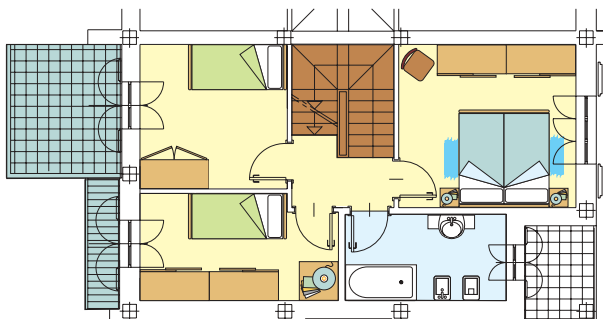

piano terra

piano primo

sottotetto

consegna

Camposanto

PEEP Camposanto

Intervento residenziale per complessive 5 ville a schiera su area concessa in proprietà convenzionata realizzate nel comparto PEEP Camposanto.

Ultime villette a schiera disposte su due piani abitabili e sottotetto mansardato.

Piano terra adibito a zona giorno composto da:

- pranzo/soggiorno
- cucina abitabile
- antibagno e bagno.

Primo piano composto da:

- 1 camera da letto matrimoniale
- 2 camere da letto singole
- bagno.

Autorimessa al piano terra per un posto auto.

villetta a schiera
superficie vendibile 167 mq

230.500 euro

prospetto